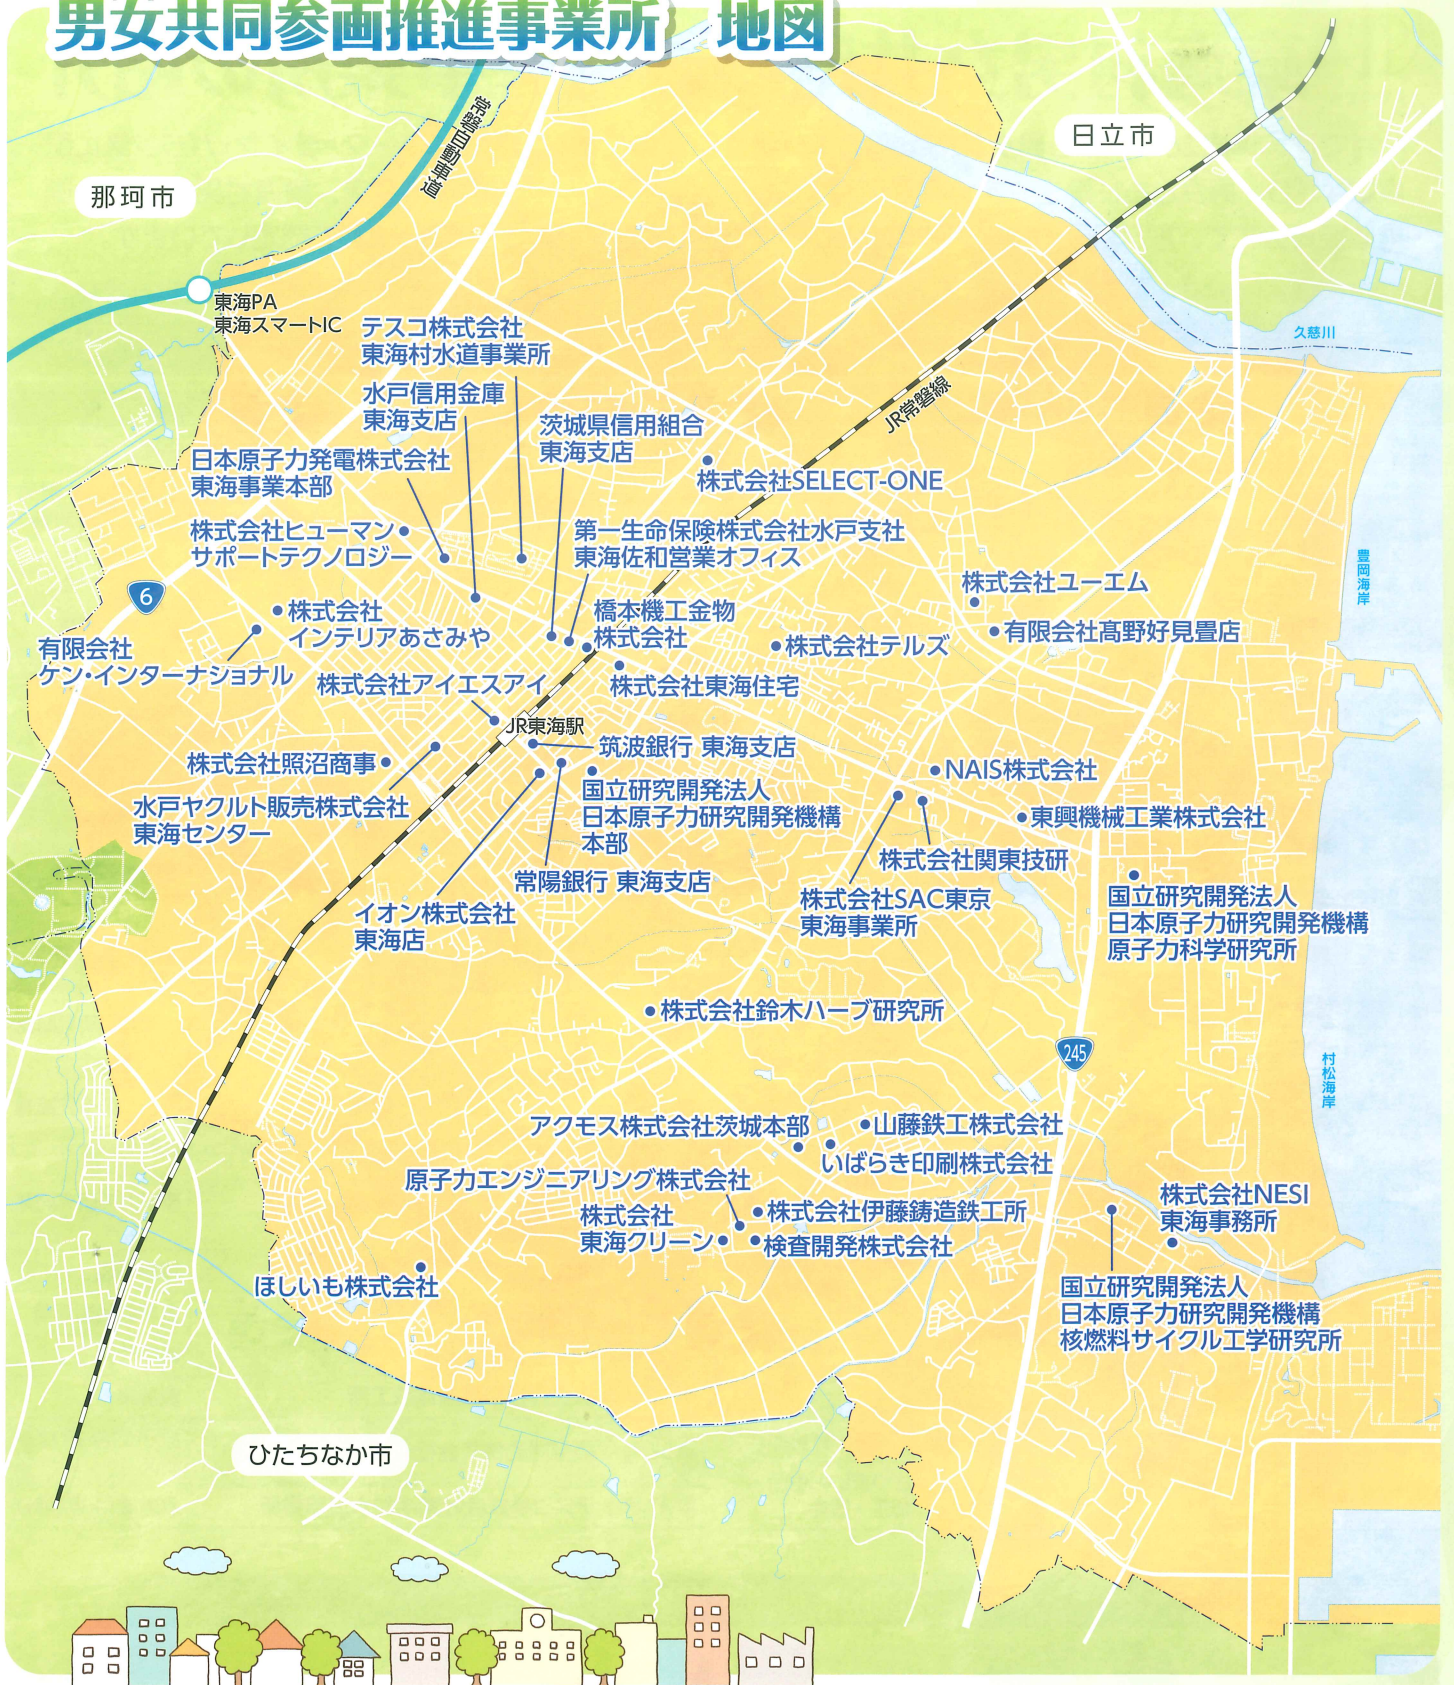

男女共同参画推進事業所 地図

男女共同参画関係リンク

東海村ホームページ
男女共同参画推進委員会

東海村ホームページ
ハーモニー東海

茨城県ダイバーシティ
推進センター

茨城県ホームページ
男女共同参画